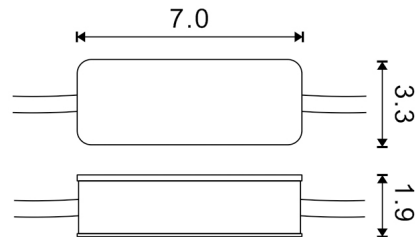

Driver Downlight Panel Led 12W

Garantia / Warranty

Garantia do produto 3 Anos

Tabela de Referências / Reference Table

KB0009 -

Características / Technical Attributes

Marca	M LEDME
Watts	12
Proteção	IP20
Alimentação	170-265V AC
Saída	24-42V DC
Amperagem	280 mA
Garantía	3