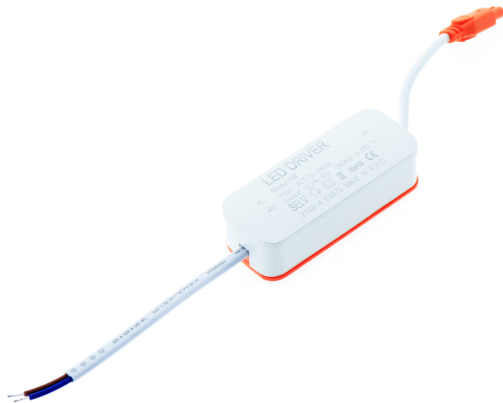

Driver Downlight Panel LED 9W

Garantia / Warranty

Garantia do produto 3 Anos

Tabela de Referências / Reference Table

KB0008 -

Características / Technical Attributes

Marca	M LEDME
Watts	9
Proteção	IP20
Alimentação	170-265V AC
Saída	24-42V DC
Amperagem	280 mA
Garantía	3