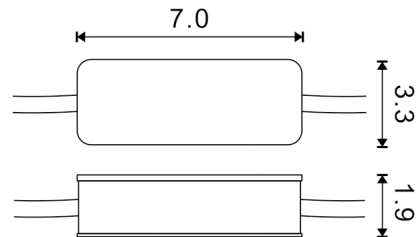

Driver Downlight Panel LED 9W

Garantia / Warranty

Garantia do produto 3 Anos

Tabela de Referências / Reference Table

KB0008 -

Características / Technical Attributes

Marca	M LEDME
Watts	9
Proteção	IP20
Alimentação	170-265V AC
Saída	24-42V DC
Amperagem	280 mA
Garantía	3