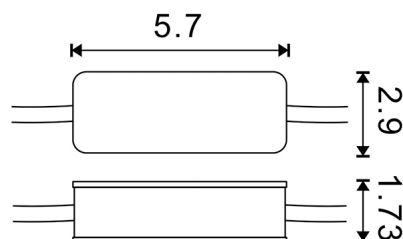

Driver Downlight Painel LED 6W