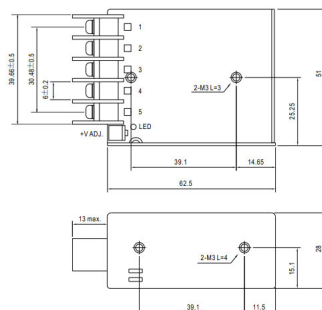

### Tabela de Referências

---

<b>LRS-15-24</b>	Transformador para fitas LED Mean Well 15W 24VDC RS-15-24
------------------	---

**Garantia do produto Anos**

## Dimensões e Instalação