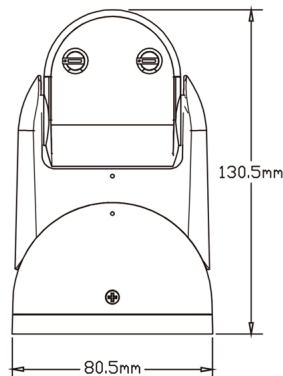

### Tabela de Referências

LM9121	Sensor de movimento PIR 180° Superficie Proin
--------	--

Garantia do produto Anos

### Dimensões e Instalação