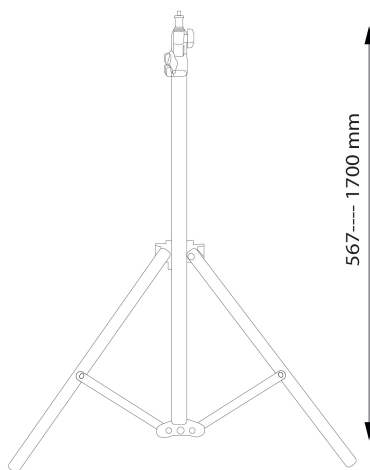

Anel de suporte de luz

Tabela de Referências

Garantia do produto 3 Anos

LM9064 Anel de suporte de luz

Informações Elétricas

Dimavel Sim

Características gerais

Proteção IP20

Informações materiais

Acabamento Preto

Material Alumínio

Garantia e Qualidade

Garantía

3

Dimensões e Instalação

Dimensão

567H mm minimum 1700H mm maximum

Accesorios Compatibles / Technical Attributes

**LM9061**

Luz anelar LED selfie / kit anel 10 CCT

**LM9062**

Luz anelar LED selfie / kit anel 12 CCT

**LM9063**

Luz anelar LED selfie / kit anel 14 CCT