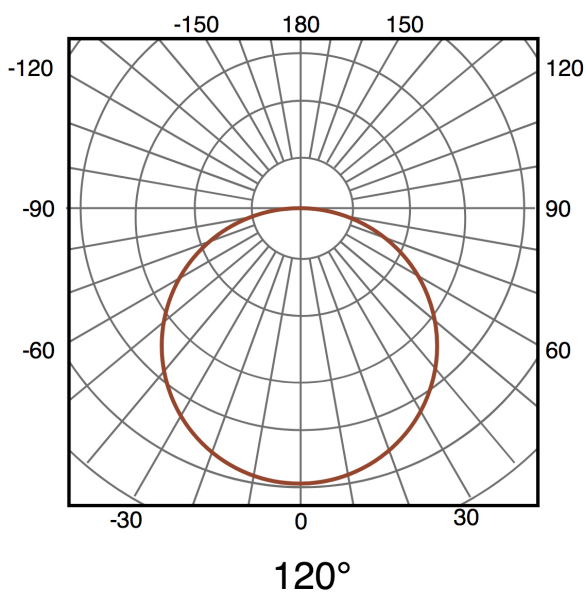

Luz anelar LED selfie / kit anel 14

Tabela de Referências

LM9063 cct

Garantia do produto 3 Anos

Informações Elétricas

Watts	20 w
Alimentação	Carregador 5V DC
Dimavel	Sim

Características gerais

Vida útil	30000
Proteção	IP20
Inclui	Suporte de celular, carregador, controle remoto incluído no cabo

Informações de iluminação

Fonte de luz	Led
Ângulo	120°
Temperatura de cor	CCT

Fonte de energia

Alimentação	Carregador 5V DC
-------------	------------------

Informações materiais

Acabamento	Preto
Material	PC

Fotometria

Garantia e Qualidade

Garantía	3
----------	---

Dimensões e Instalação

Dimensão	355X30 mm
----------	-----------

Accesorios Compatibles / Technical Attributes

LM9064
Anel de suporte de luz

Logística