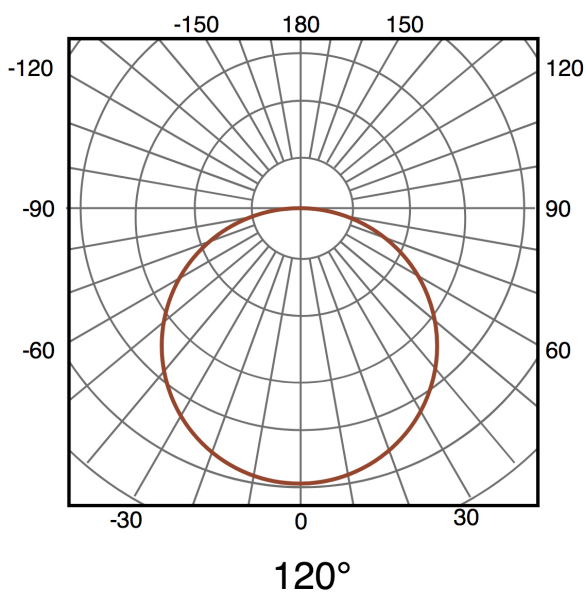

Luz anelar LED selfie / kit anel 12

Tabela de Referências

LM9062 cct

Garantia do produto 3 Anos

Informações Elétricas

Watts	13 w
Alimentação	Carregador 5V DC
Dimavel	Sim

Características gerais

Vida útil	30000
Proteção	IP20
Inclui	Suporte de celular, USB, controle remoto incluído no cabo

Informações de iluminação

Fonte de luz	Led
Ângulo	120°
Temperatura de cor	CCT

Fonte de energia

Alimentação	Carregador 5V DC
-------------	------------------

Informações materiais

Acabamento	Preto
Material	PC

Fotometria

Garantia e Qualidade

Garantía	3
----------	---

Dimensões e Instalação

Dimensão	300X30 mm
----------	-----------

Accesorios Compatibles / Technical Attributes

LM9064
Anel de suporte de luz

Logística