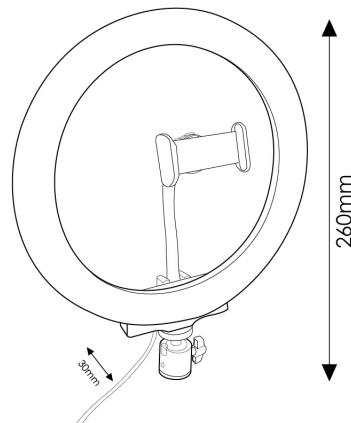

Luz anelar LED selfie / kit anel 10

Tabela de Referências

LM9061 cct

Garantia do produto 3 Anos

Informações Elétricas

Watts	12 w
Alimentação	Carregador 5V DC
Dimavel	Sim

Características gerais

Vida útil	30000
Proteção	IP20
Inclui	Suporte de celular, USB, controle remoto incluído no cabo

Informações de iluminação

Fonte de luz	Led
Ângulo	120°
Temperatura de cor	CCT

Fonte de energia

Alimentação	Carregador 5V DC
-------------	------------------

Informações materiais

Acabamento	Preto
Material	PC

Fotometria

Garantía e Qualidade

Garantía	3
----------	---

Dimensões e Instalação

Dimensão	260X30 mm
----------	-----------

Accesorios Compatibles / Technical Attributes

LM9064
Anel de suporte de luz

Logística