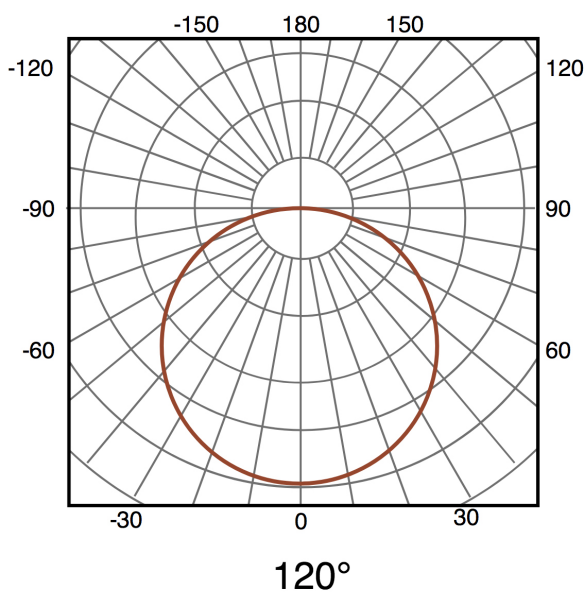

Luz anelar LED selfie / kit anel 10

Tabela de Referências

LM9061 cct

Garantia do produto 3 Anos

Informações Elétricas

Watts	12 w
Alimentação	Carregador 5V DC
Dimavel	Sim

Características gerais

Vida útil	30000
Proteção	IP20
Inclui	Suporte de celular, USB, controle remoto incluído no cabo

Informações de iluminação

Fonte de luz	Led
Ângulo	120°
Temperatura de cor	CCT

Fonte de energia

Alimentação	Carregador 5V DC
-------------	------------------

Informações materiais

Acabamento	Preto
Material	PC

Fotometria

Garantía e Qualidade

Garantía	3
----------	---

Dimensões e Instalação

Dimensão	260X30 mm
----------	-----------

Accesorios Compatibles / Technical Attributes

LM9064
Anel de suporte de luz

Logística