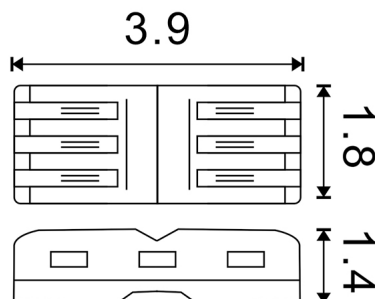

Conector rápido de 3 entradas até 4 mm²

Tabela de Referências

LM9055	Conector rápido de 3 entradas até 4 mm ²
--------	--

Garantia do produto 3 Anos

Fonte de energia

Amperagem	32A
-----------	-----

Informações materiais

Acabamento	Cinza
Material	PC

Garantia e Qualidade

Garantía	3
----------	---

Dimensões e Instalação

Logística

Unidad por caja	2500 ud
Peso Bruto Embalaje Unidad	0.010

Sujeito a alterações sem aviso prévio. Certifique-se de usar dados mais recentes