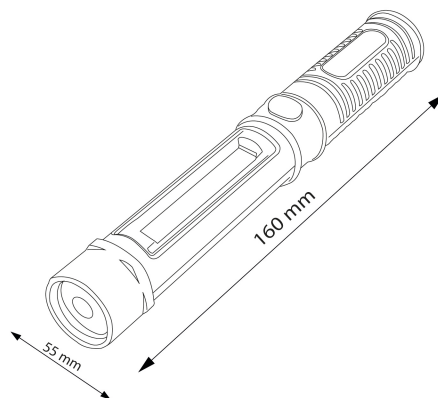

Lanterna LED Feather Multifunção com imã IP65

Tabela de Referências

Garantia do produto 3 Anos

LM9042 6000k

Informações Elétricas

Watts	4 w
Alimentação	Pilas AAA no Incluídas

Características gerais

Vida útil	20000
Proteção	IP65

Material

PC

Garantia e Qualidade

Garantía

3

Dimensões e Instalação

Dimensão

23X160H mm