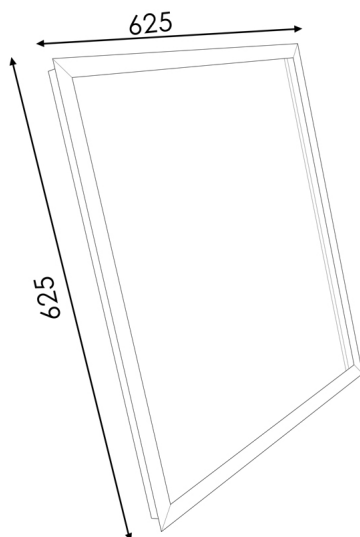

Moldura para encastrar Painel 60X60 Branco (Desmontado)

Tabela de Referências

Garantia do produto 3 Anos

LM9039	Moldura para encastrar
	Painel 60X60 Branco
	(Desmontado)

Informações materiais

Acabamento	Branco
Material	Aluminio

Garantia e Qualidade

Garantía	3
----------	---

Dimensões e Instalação

Dimensão	625X625 mm
----------	------------

Dimensão de corte	602X602 mm
-------------------	------------

Logística

Unidad por caja	10 ud
-----------------	-------