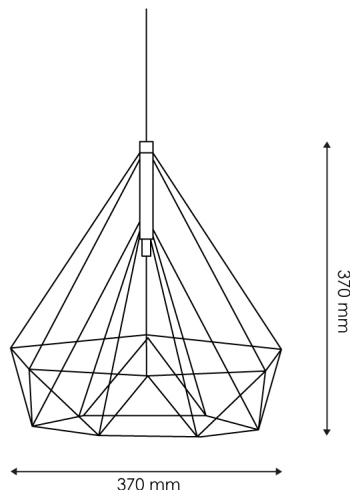

Candeeiro de teto Gumi - DSC

Tabela de Referências

LM8919	Candeeiro de teto Gumi - DSC
---------------	---------------------------------

Garantia do produto 3 Anos

Informações de iluminação

Fonte de luz	E27
--------------	-----

Informações materiais

Acabamento	Ouro rosa
Material	Metal

Garantia e Qualidade

Garantía	3
----------	---

Dimensões e Instalação

Dimensão	380X380H mm
----------	-------------

Logística

Unidad por caja	10 ud
Peso Bruto Embalaje Unidad	1.700