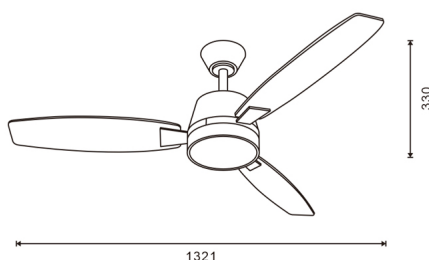

Ventoinha de Teto LED White Bass

Tabela de Referências

Garantia do produto 3 Anos

LM8820	Ventoinha de Teto LED
	White Bass

Informações Elétricas

Potência da luminária	18
Poder max. Motor	31
Motor	DC
Alimentação	170-265V AC
Dimavel	Sim

Informações de iluminação

Fonte de luz	Led
Brilho	1200
Ângulo	120°
CRI	80
Temperatura de cor	CCT

Fonte de energia

Alimentação	170-265V AC
-------------	-------------

Informações materiais

Acabamento	Branco
Material	Aluminio/MDF

Fotometría

Garantia e Qualidade

Garantía

3

Dimensões e Instalação

Dimensão	1321X330H mm
----------	--------------

Logística

Unidad por caja	1 ud
-----------------	------