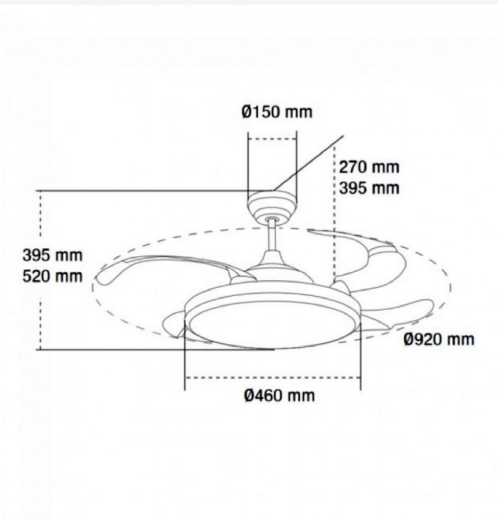

Informações de iluminação

Fonte de luz	Led
Brilho	2800
Ângulo	120°
CRI	80
Temperatura de cor	CCT

Fonte de energia

Alimentação	170-265V AC
-------------	-------------

Informações materiais

Acabamento	Preto
Material	Aluminio/PC

Fotometría

Garantia e Qualidade

Garantía

3

Dimensões e Instalação

Dimensão

1080(lâminas desdobradas)X430H mm

Accesorios Compatibles / Technical Attributes