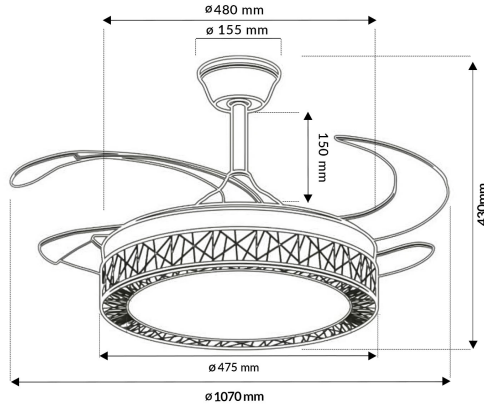

Ventoinha de Teto LED White Aqua

Tabela de Referências

Garantia do produto 3 Anos

LM8817	Ventoinha de Teto LED
	White Aqua

Informações Elétricas

Potência da luminária	36
Poder max. Motor	30
Motor	DC
Alimentação	170-265V AC
Dimavel	não

Fotometría

Garantia e Qualidade

Garantía

3

Dimensões e Instalação

Dimensão

1070(lâminas desdobradas)X430H mm

Accesorios Compatibles / Technical Attributes