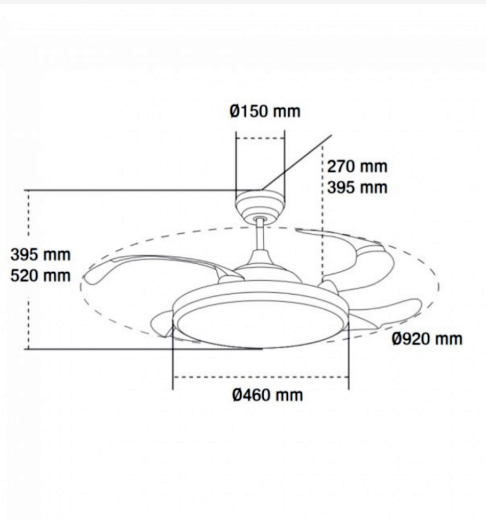

Informações de iluminação

Fonte de luz	Led
Brilho	2800
Ângulo	120°
CRI	80
Temperatura de cor	CCT

Fonte de energia

Alimentação	170-265V AC
-------------	-------------

Informações materiais

Acabamento	Preto
Material	Aluminio/PC

Fotometría

Garantía e Qualidade

Garantía

3

Dimensões e Instalação

Dimensão

1080(lâminas desdobradas)X430H mm

Accesorios Compatibles / Technical Attributes