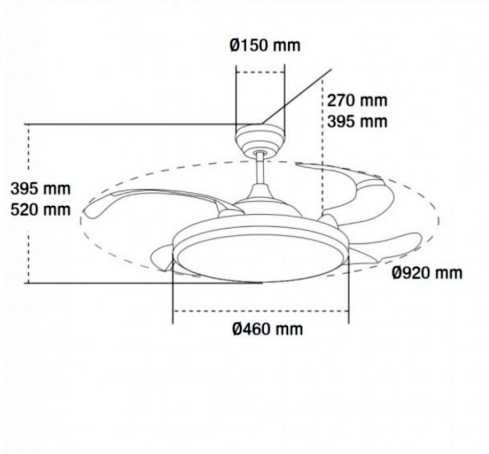

Informações de iluminação

Fonte de luz	Led
Brilho	2800
Ângulo	120°
CRI	80
Temperatura de cor	CCT

Fonte de energia

Alimentação	170-265V AC
-------------	-------------

Informações materiais

Acabamento	Branco
Material	Aluminio/PC

Fotometría

Garantia e Qualidade

Garantía

3

Dimensões e Instalação

Dimensão 1080(lâminas desdobradas)X430H mm

Accesorios Compatibles / Technical Attributes

LM8817A
Kit de controle de ventilador