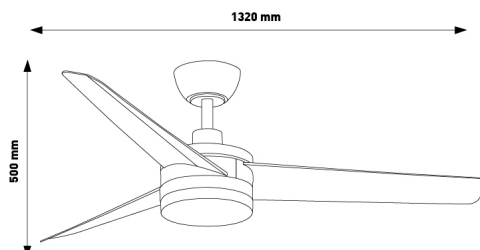

Fotometría

Garantía e Qualidade

Garantía

3

Dimensões e Instalação

Dimensão	1320X500H mm
----------	--------------

Accesorios Compatibles / Technical Attributes

LM8817A
Kit de controle de ventilador