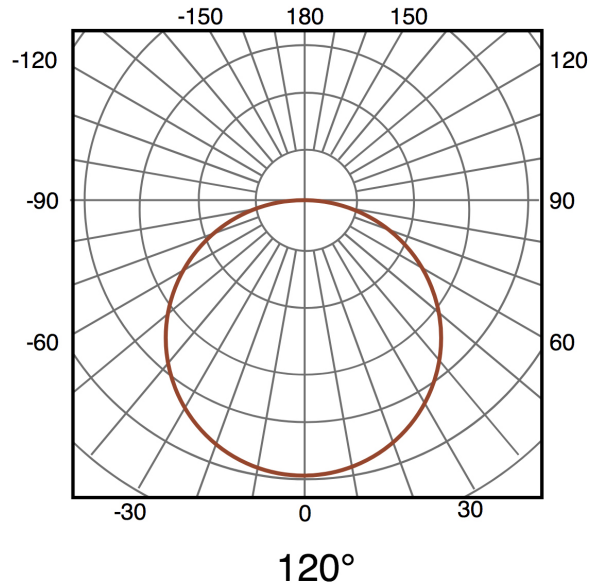

Informações de iluminação

Fonte de luz	Led
Brilho	1800
Ângulo	120°
CRI	80
Temperatura de cor	CCT

Fonte de energia

Alimentação	170-265V AC
-------------	-------------

Informações materiais

Acabamento	Preto
Material	Aluminio/MDF

Fotometría

Garantia e Qualidade

Garantía

3

Dimensões e Instalação

Dimensão	1320X500H mm
----------	--------------

Accesorios Compatibles / Technical Attributes

LM8817A
Kit de controle de ventilador