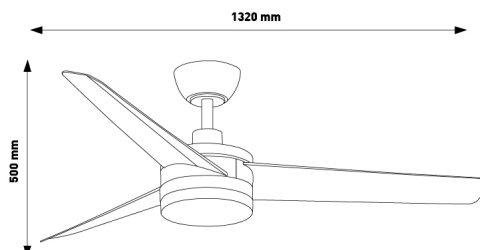

Informações de iluminação

Fonte de luz	Led
Brilho	1800
Ângulo	120°
CRI	80
Temperatura de cor	CCT

Fonte de energia

Alimentação	170-265V AC
-------------	-------------

Informações materiais

Acabamento	Preto
Material	Aluminio/MDF

Fotometría

Garantia e Qualidade

Garantía

3

Dimensões e Instalação

Dimensão	1320X500H mm
----------	--------------

Accesorios Compatibles / Technical Attributes

LM8817A
Kit de controle de ventilador