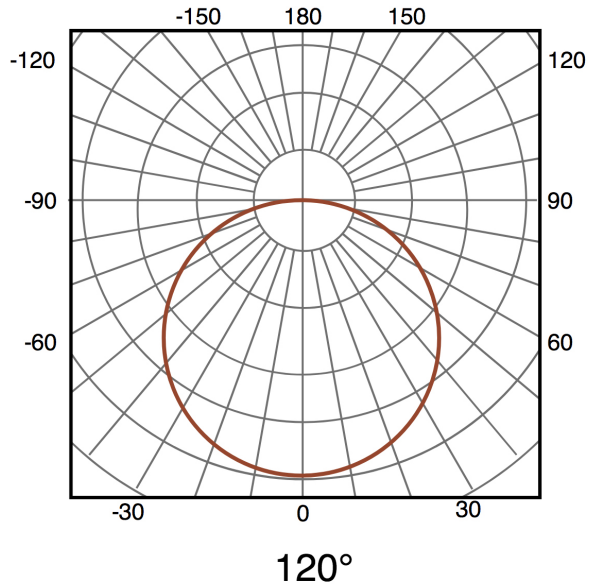

## Informações de iluminação

Fonte de luz	Led
Brilho	1500
Ângulo	120°
CRI	80
Temperatura de cor	CCT

## Fotometría

---