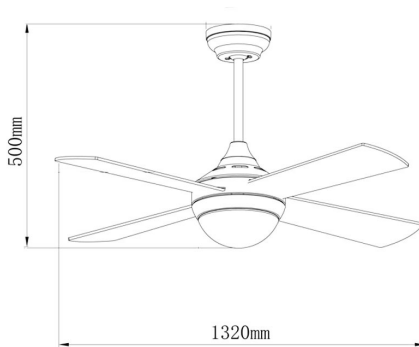

Ventoinha de Teto LED Minimal

Tabela de Referências

Garantia do produto 3 Anos

LM8808	Ventoinha de Teto LED
	Minimal

Informações Elétricas

Potência da luminária	18
Poder max. Motor	27
Motor	DC
Alimentação	170-265V AC
Dimavel	não

Informações de iluminação

Fonte de luz	Led
Brilho	1500
Ângulo	120°
CRI	80
Temperatura de cor	CCT

Fonte de energia

Alimentação	170-265V AC
-------------	-------------

Informações materiais

Acabamento	Branco
Material	Aluminio/MDF

Fotometría

Garantia e Qualidade

Garantía

3

Dimensões e Instalação

Dimensão	1320X500H mm
----------	--------------

Accesorios Compatibles / Technical Attributes

LM8817A
Kit de controle de ventilador