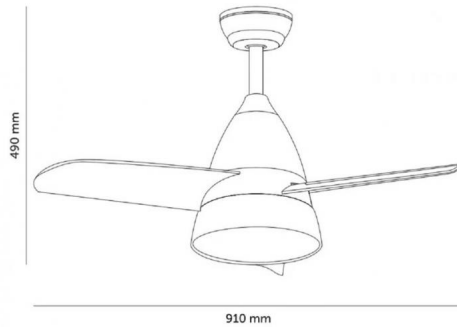

Fotometría

Garantia e Qualidade

Garantía

3

Dimensões e Instalação

Dimensão	910X490H mm
----------	-------------

Accesorios Compatibles / Technical Attributes

LM8817A
Kit de controle de ventilador