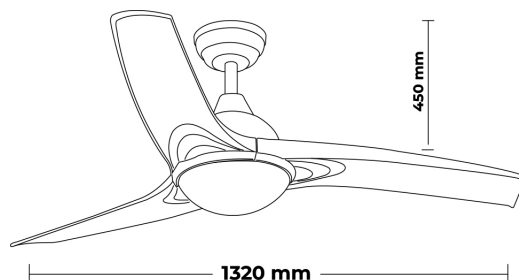

Ventoinha de Teto LED Ivara

Tabela de Referências

Garantia do produto 3 Anos

LM8804	Ventoinha de Teto LED Ivara
---------------	--------------------------------

Informações Elétricas

Potência da luminária	24
Poder max. Motor	34
Motor	DC
Alimentação	170-265V AC
Dimavel	não

Fotometría

Garantia e Qualidade

Garantía

3

Dimensões e Instalação

Dimensão	1320X500H mm
----------	--------------

Accesorios Compatibles / Technical Attributes

LM8817A
Kit de controle de ventilador