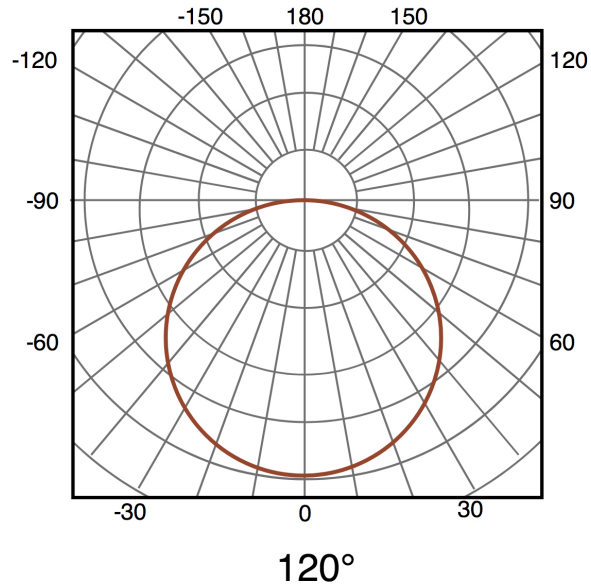

Informações de iluminação

Fonte de luz	Led
Brilho	1500
Ângulo	120°
CRI	80
Temperatura de cor	CCT

Fonte de energia

Alimentação	170-265V AC
-------------	-------------

Informações materiais

Acabamento	Branco
Material	Aluminio/MDF

Fotometría

Garantia e Qualidade

Garantía

3

Dimensões e Instalação

Dimensão	1320X500H mm
----------	--------------

Accesorios Compatibles / Technical Attributes

LM8817A
Kit de controle de ventilador