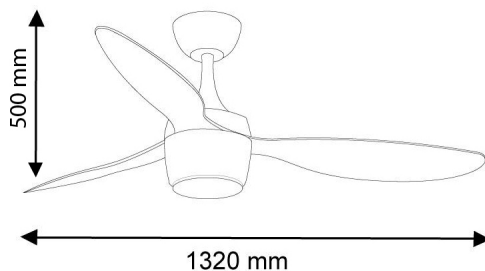

Ventoinha de Teto LED White Lin

Tabela de Referências

Garantia do produto 3 Anos

LM8803	Ventoinha de Teto LED
	White Lin

Informações Elétricas

Potência da luminária	18
Poder max. Motor	32
Motor	DC
Alimentação	170-265V AC
Dimavel	não

Informações de iluminação

Fonte de luz	Led
Brilho	1500
Ângulo	120°
CRI	80
Temperatura de cor	CCT

Fonte de energia

Alimentação	170-265V AC
-------------	-------------

Informações materiais

Acabamento	Branco
Material	Aluminio/MDF

Fotometría

Garantia e Qualidade

Garantía

3

Dimensões e Instalação

Dimensão	1320X500H mm
----------	--------------

Accesorios Compatibles / Technical Attributes

LM8817A
Kit de controle de ventilador