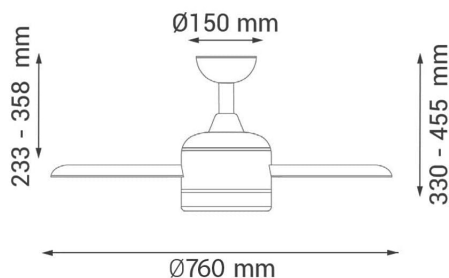

Fotometría

Garantía e Qualidade

Garantía

3

Dimensões e Instalação

Dimensão	760X455H mm
----------	-------------

Accesorios Compatibles / Technical Attributes

LM8817A
Kit de controle de ventilador