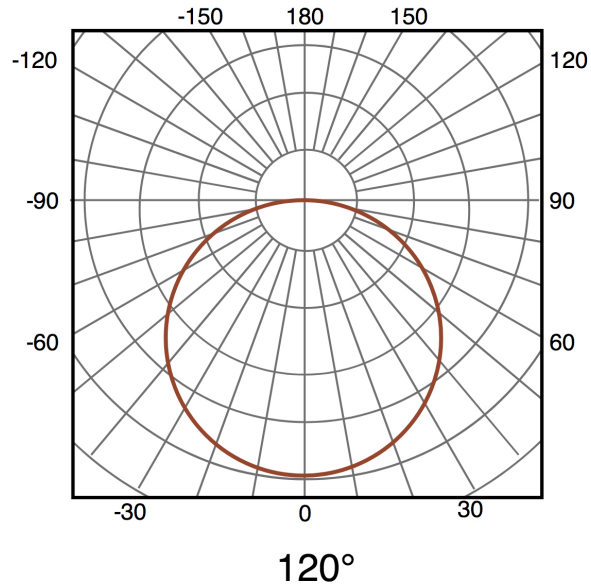

Fotometría

Garantia e Qualidade

Garantía

3