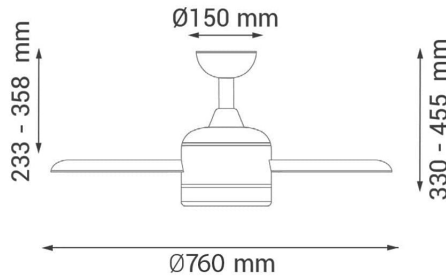

Fotometría

Garantia e Qualidade

Garantía

3

Dimensões e Instalação

Dimensão	760X455H mm
----------	-------------

Accesorios Compatibles / Technical Attributes

LM8817A
Kit de controle de ventilador