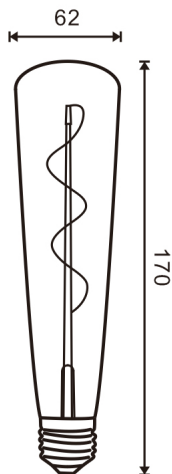

Lampada LED Filamento Espiral E27 Garrafa 62 mm 4W Âmbar

Tabela de Referências

Garantia do produto 3 Anos

LM8579	Lampada LED Filamento Espiral E27 Garrafa 62 mm 4W Âmbar
--------	--

Informações Elétricas

Watts	4 w
Alimentação	170-265V AC

Características gerais

Vida útil	30000
Proteção	IP20

Informações de iluminação

Fonte de luz	Filamento Led
Brilho	350
Eficiência Lm	87
Ângulo	330°
CRI	80
Temperatura de cor	2300

Fonte de energia

Alimentação	170-265V AC
-------------	-------------

Informações materiais

Acabamento	Âmbar
Material	Cristal

Fotometría

Garantia e Qualidade

Garantía

3

Dimensões e Instalação

Dimensão	62X170H mm
----------	------------