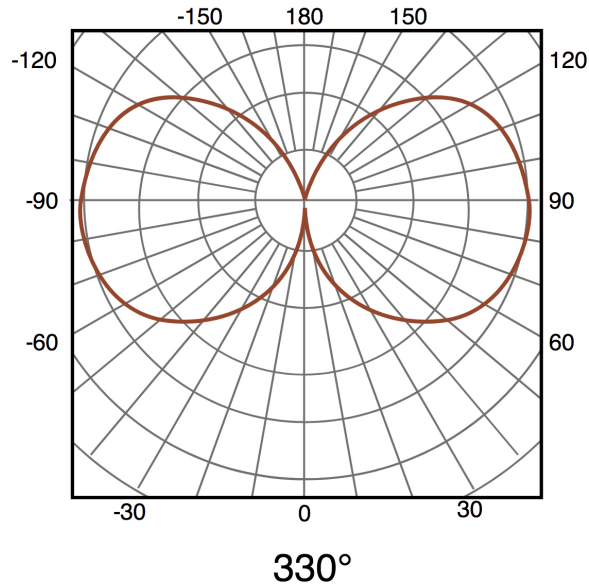

Lampada LED Filamento Espiral E27 Garrafa 62 mm 4W Âmbar

Tabela de Referências

Garantia do produto 3 Anos

LM8579	Lampada LED Filamento Espiral E27 Garrafa 62 mm 4W Âmbar
--------	--

Informações Elétricas

Watts	4 w
Alimentação	170-265V AC

Características gerais

Vida útil	30000
Proteção	IP20

Informações de iluminação

Fonte de luz	Filamento Led
Brilho	350
Eficiência Lm	87
Ângulo	330°
CRI	80
Temperatura de cor	2300

Fonte de energia

Alimentação	170-265V AC
-------------	-------------

Informações materiais

Acabamento	Âmbar
Material	Cristal

Fotometría

Garantia e Qualidade

Garantía

3

Dimensões e Instalação

Dimensão	62X170H mm
----------	------------