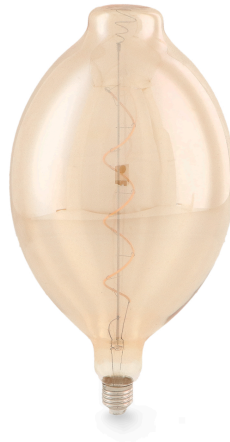

## Lampada LED Filamento Espiral E27 BT180 4W Âmbar

### Tabela de Referências

**Garantia do produto 3 Anos**

<b>LM8577</b>	Lampada LED Filamento
	Espiral E27 BT180 4W
	Âmbar

## Informações de iluminação

---

Fonte de luz	Filamento Led
Brilho	350
Eficiência Lm	87
Ângulo	330°
CRI	80
Temperatura de cor	2300