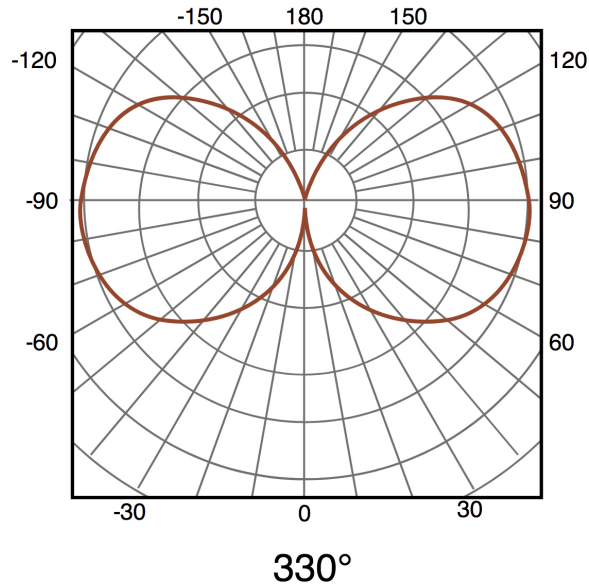

## Informações de iluminação

---

Fonte de luz	Filamento Led
Brilho	350
Eficiência Lm	87
Ângulo	330°
CRI	80
Temperatura de cor	2300

## Fotometría

---