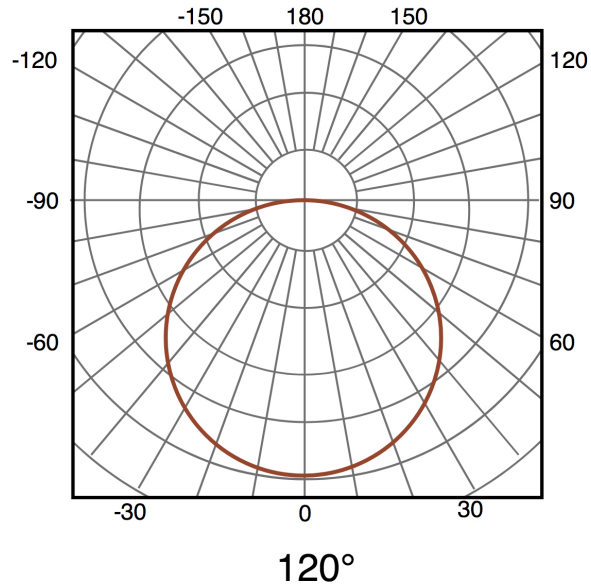

Fotometría

Garantia e Qualidade

Garantía

3

Dimensões e Instalação

Dimensão	280X55H mm
----------	------------

Logística

Unidad por caja	10 ud
Peso Bruto Embalaje Unidad	1.000