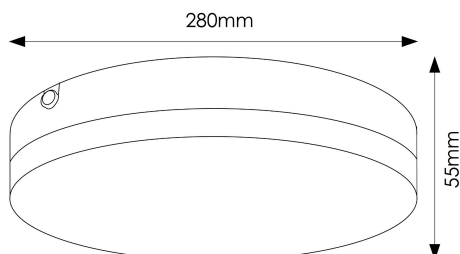

Fotometría

Garantia e Qualidade

Garantía

3

Dimensões e Instalação

Dimensão	280X55H mm
----------	------------

Logística

Unidad por caja	10 ud
Peso Bruto Embalaje Unidad	1.000