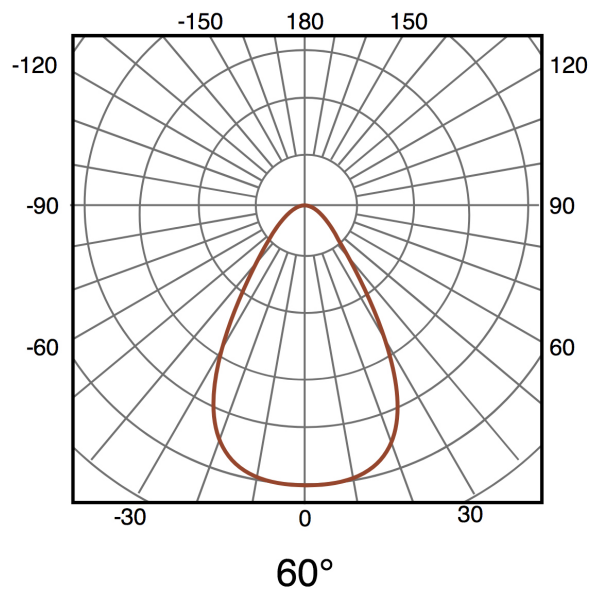

Informações materiais

Acabamento	Dourado
Material	Metal

Fotometría

Garantía e Qualidade

Garantía	3