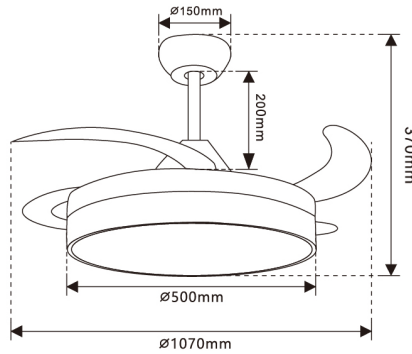

Informações de iluminação

Fonte de luz	Led
Brilho	3300
Ângulo	120°
CRI	80
Temperatura de cor	CCT

Fonte de energia

Alimentação	180-265V AC
-------------	-------------

Informações materiais

Acabamento	Branco
Material	Aluminio/PC

Fotometría

Garantia e Qualidade

Garantía

3

Dimensões e Instalação

Dimensão	1070(lâminas desdobradas)X370H mm
----------	-----------------------------------

Accesorios Compatibles / Technical Attributes

LM8086A
Kit de controle de ventilador Messe