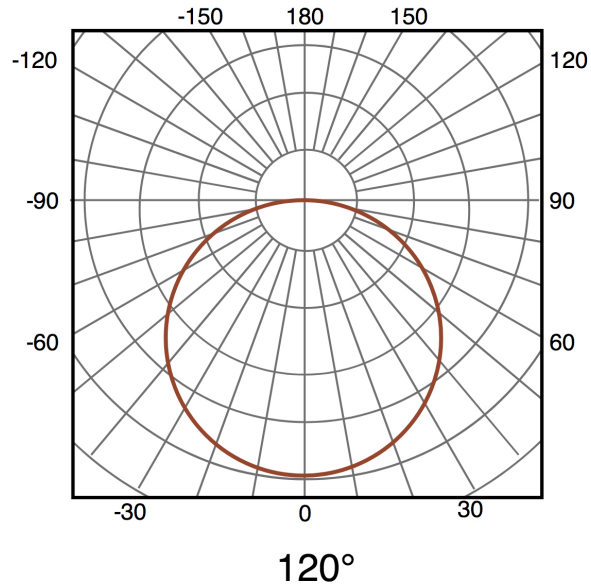

Informações de iluminação

Fonte de luz	Led
Brilho	3300
Ângulo	120°
CRI	80
Temperatura de cor	CCT

Fonte de energia

Alimentação	180-265V AC
-------------	-------------

Informações materiais

Acabamento	Branco
Material	Aluminio/PC

Fotometría

Garantia e Qualidade

Garantía

3

Dimensões e Instalação

Dimensão	1070(lâminas desdobradas)X370H mm
----------	-----------------------------------

Accesorios Compatibles / Technical Attributes

LM8086A
Kit de controle de ventilador Messe