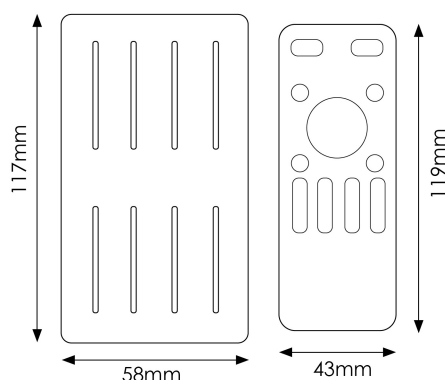

Dimensões e Instalação

Accesorios Compatibles / Technical Attributes

LM8086
Ventoinha de teto LED Messe CCT

LM8093
Ventoinha de teto LED Messe Niquel CCT

**LM8094**
Ventoinha de teto LED Messe Nature**LM8095**
Ventilador de teto LED Herben 55W**LM8096**
Ventoinha de teto LED Messe Preto