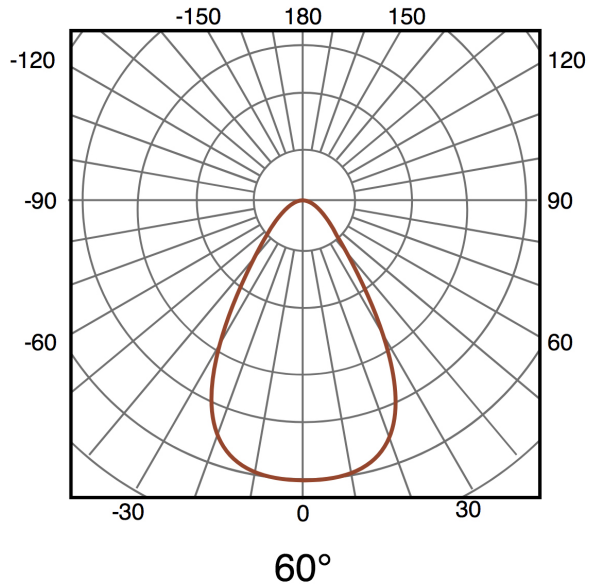

Informações de iluminação

Fonte de luz	Smd 3030
Brilho	160
Eficiência Lm	100
Ângulo	60°
CRI	70
Temperatura de cor	CCT

Especificações do sensor

Sensor	Sensor Crepuscular

Bateria

Bateria	3.7V 1200 mAh
Tempo de carregamento	5-6 Horas
Usar o tempo	6-8 Horas

Informações materiais

Acabamento	Preto
Material	PC

Fotometría

Garantia e Qualidade

Garantía

3