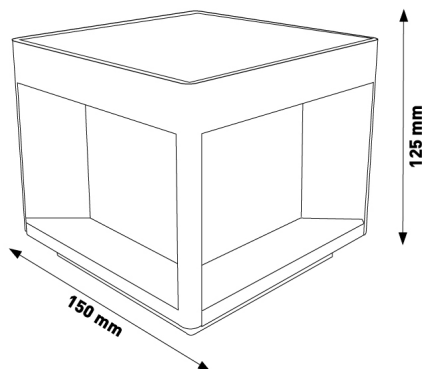

Proteção IP65

IK 6

Informações de iluminação

Fonte de luz	Smd 3030
Brilho	160
Eficiência Lm	100
Ângulo	60°
CRI	70
Temperatura de cor	CCT

Especificações do sensor

Sensor	Sensor Crepuscular
--------	--------------------

Dimensões e Instalação

Instalação	Superfície
Dimensão	150X150X125 mm

Logística

EAN	LM7375 - 8435579773758
Unidad por caja	18 ud

Sujeito a alterações sem aviso prévio. Certifique-se de usar dados mais recentes