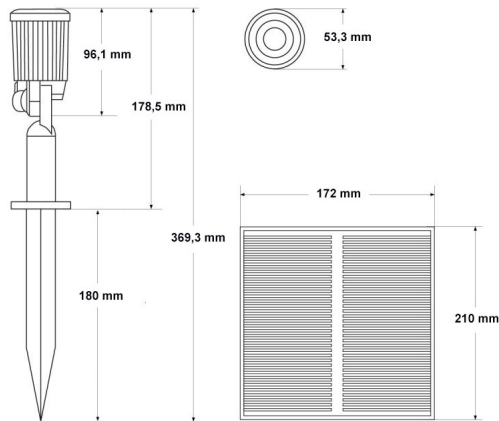

Dimensões e Instalação

Instalação

Superfície

Dimensão

204X167X4 mm

Logística

EAN

LM7374 - 8435579773741