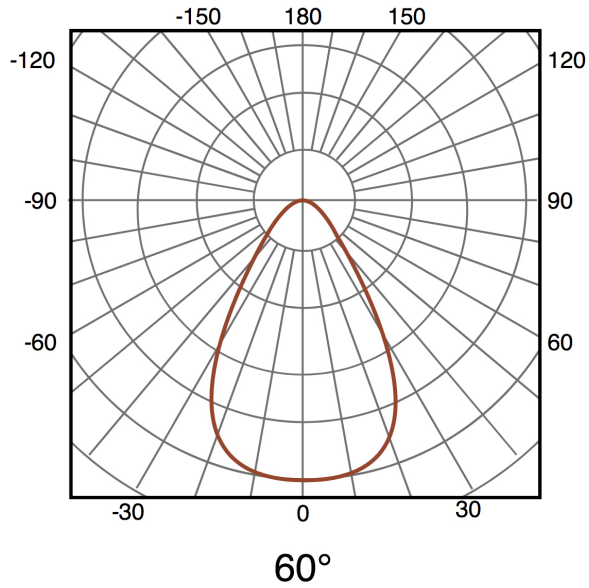

Informações de iluminação

Fonte de luz	Smd 3030
Brilho	100
Eficiência Lm	20
Ângulo	60°
CRI	70
Temperatura de cor	3000

Especificações do sensor

Sensor	Sensor Crepuscular

Bateria

Bateria	3.7V 4000 mAh
Tempo de carregamento	5-6 Horas
Usar o tempo	6-8 Horas

Informações materiais

Acabamento	Preto
Material	PC

Fotometría

Garantia e Qualidade

Garantía

3