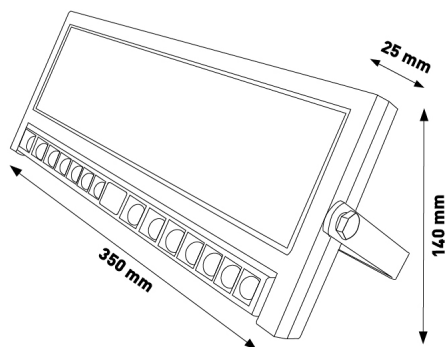

Dimensões e Instalação

Instalação	Superfície
Dimensão	350X141X28 mm

Logística

EAN	LM7372 - 8435579773727
Unidad por caja	20 ud

Sujeito a alterações sem aviso prévio. Certifique-se de usar dados mais recentes