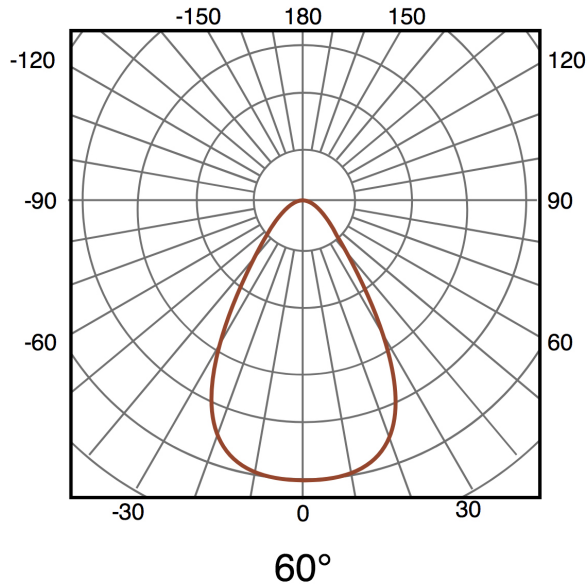

Informações de iluminação

Fonte de luz	Smd 3030
Brilho	450
Eficiência Lm	100
Ângulo	60°
CRI	70
Temperatura de cor	CCT

Especificações do sensor

Sensor	Sensor Crepuscular

Bateria

Bateria	3.2V 3800 mAh
Tempo de carregamento	5-6 Horas
Usar o tempo	6-8 Horas

Informações materiais

Acabamento	Preto
Material	PC

Fotometría

Garantia e Qualidade

Garantía

3