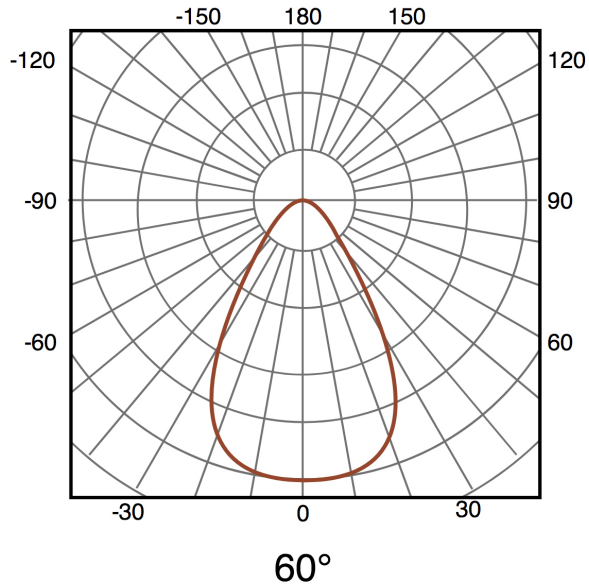

Informações de iluminação

Fonte de luz	Smd 3030
Brilho	200
Eficiência Lm	100
Ângulo	60°
CRI	70
Temperatura de cor	CCT

Especificações do sensor

Sensor	Sensor Crepuscular

Bateria

Bateria	3.2V 1800 mAh
Tempo de carregamento	5-6 Horas
Usar o tempo	6-8 Horas

Informações materiais

Acabamento	Preto
Material	PC

Fotometría

Garantia e Qualidade

Garantía

3