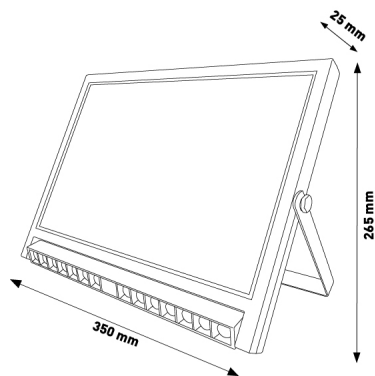

Dimensões e Instalação

Instalação	Superfície
Dimensão	160X130X28 mm

Logística

EAN	LM7371 - 8435579773710
Unidad por caja	20 ud

Sujeito a alterações sem aviso prévio. Certifique-se de usar dados mais recentes