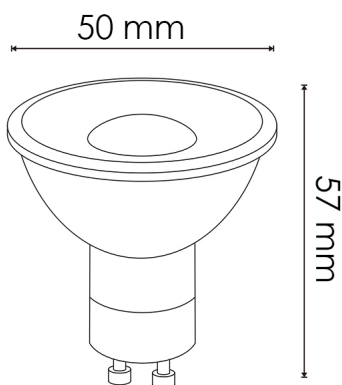

Alimentação	220-240V AC
-------------	-------------

Informações materiais

Acabamento	Opala
Material	Vidro/PC

Fotometría

Garantía e Qualidade

Garantía	3
----------	---

Dimensões e Instalação

Dimensão	50X57H mm
----------	-----------