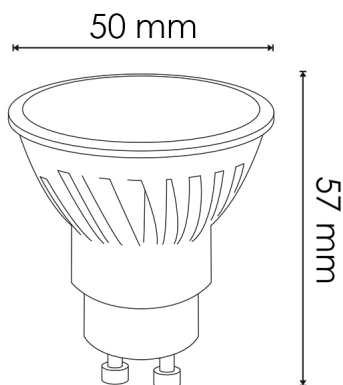

Lampada LED GU10 SmdPro 9W 120°

Tabela de Referências

LM7171	6000k
LM7172	4500k
LM7173	3000k

Garantia do produto 3 Anos

Informações Elétricas

Watts	9 w
Alimentação	220-240V AC

Características gerais

Vida útil	30000
Proteção	IP20

Informações de iluminação

Fonte de luz	Smd Led
Brilho	900
Eficiência Lm	100
Ângulo	120°
CRI	80
Temperatura de cor	3000 4500 6000

Fonte de energia

Alimentação	220-240V AC
-------------	-------------

Informações materiais

Acabamento	Opala
Material	Cerâmica/PC

Fotometría

Garantia e Qualidade

Garantía

3

Dimensões e Instalação

Dimensão

50X57H mm