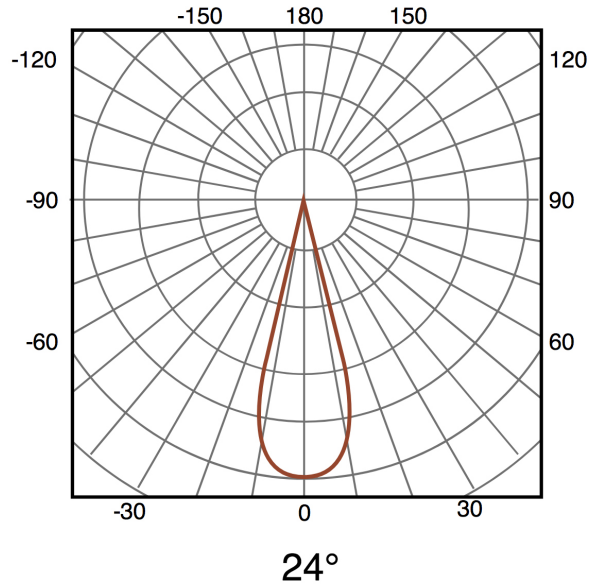

## Informações de iluminação

---

Fonte de luz	Smd Led
Brilho	1200
Eficiência Lm	80
Ângulo	24°
CRI	80
Temperatura de cor	3000 4500

## Fotometría

---