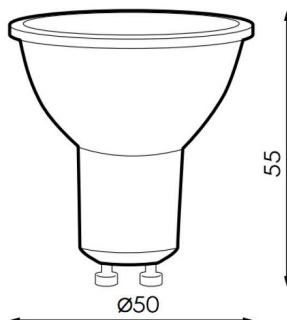

Informações materiais

Acabamento	Opala
Material	Termoplastico/PC

Fotometría

Garantía e Qualidade

Garantía	3
----------	---

Dimensões e Instalação

Dimensão	50X55H mm
----------	-----------

Logística