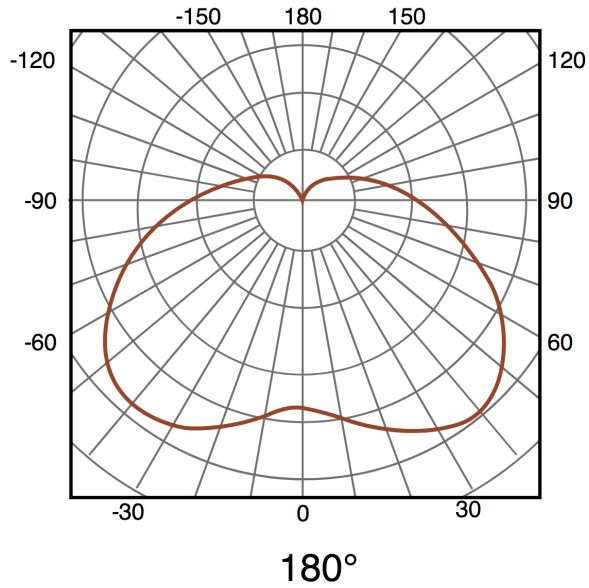

Informações de iluminação

Fonte de luz	Smd Led
Brilho	580
Eficiência Lm	82
Ângulo	180°
CRI	80
Temperatura de cor	3000|4500|6500

Fonte de energia

Alimentação	220-240V AC

Informações materiais

Acabamento	Opala
Material	Termoplastico/PC

Fotometría

Garantia e Qualidade

Garantía

3