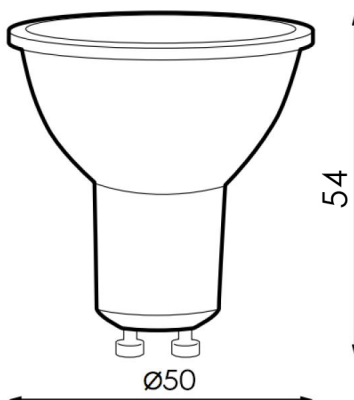

Fonte de energia

Alimentação	220-240V AC
-------------	-------------

Informações materiais

Acabamento	Opala
Material	Termoplastico/PC

Fotometría

Garantia e Qualidade

Garantía

3

Dimensões e Instalação

Dimensão

50X54H mm

Accesorios Compatibles / Technical Attributes

**LM4323**

Aro basculante cuadrado níquel Serie Luxury para GU10/MR16

**LM4321**

Aro basculante redondo níquel Serie Luxury para GU10/MR16