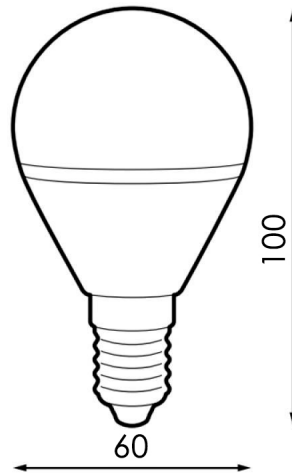

Informações de iluminação

Fonte de luz	Smd 2835
Brilho	630
Eficiência Lm	90
Ângulo	270°
CRI	80
Temperatura de cor	3000|4000|6500

Fonte de energia

Alimentação	170-265V AC

Informações materiais

Acabamento	Opala
Material	Aluminio/PC

Fotometría

Garantia e Qualidade

Garantía

3

Dimensões e Instalação

Dimensão

100HX60 mm

Logística

Unidad por caja

1 ud.

Sujeito a alterações sem aviso prévio. Certifique-se de usar dados mais recentes

Data de download: 17-06-2024

Em caso de incidente : www.ledme-europa.com