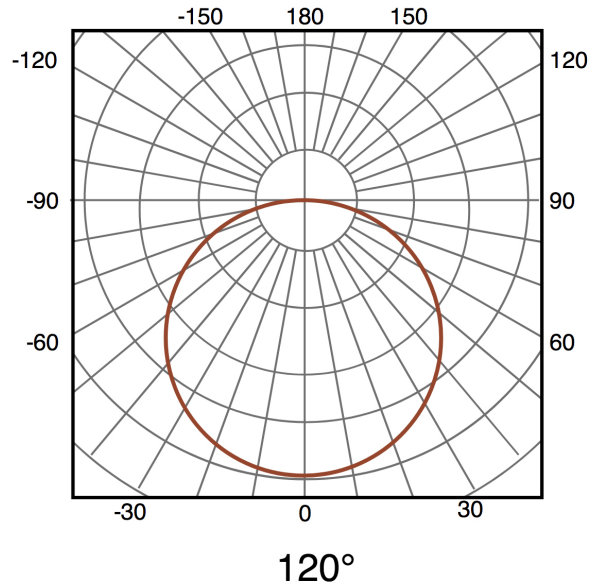

Fotometría

Garantia e Qualidade

Garantía

3

Dimensões e Instalação

Dimensão

147HX114X23 mm

Accesorios Compatibles / Technical Attributes