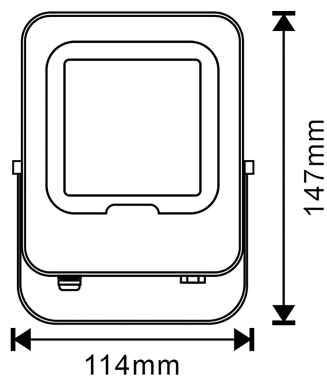

Fotometría

Garantia e Qualidade

Garantía

3

Dimensões e Instalação

Dimensão

147HX114X23 mm

Accesorios Compatibles / Technical Attributes

LM2192
Conector em T IP68.

LM2193
Conector em Y IP68

LM2194
Caixa estanque com Cinco Conectores IP68

LM2191
Conector para manguera elétrica com índice de proteção IP68.

Logística

Unidad por caja	40 ud
Peso Bruto Embalaje Unidad	0.327