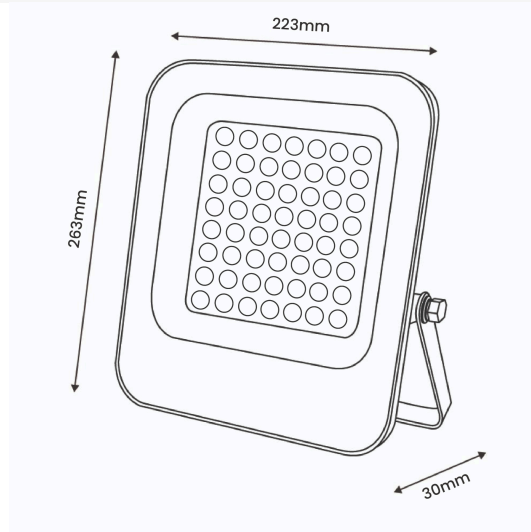

Fotometría

Garantia e Qualidade

Garantía

3

Dimensões e Instalação

Dimensão

223X263HX30 mm

Accesorios Compatibles / Technical Attributes