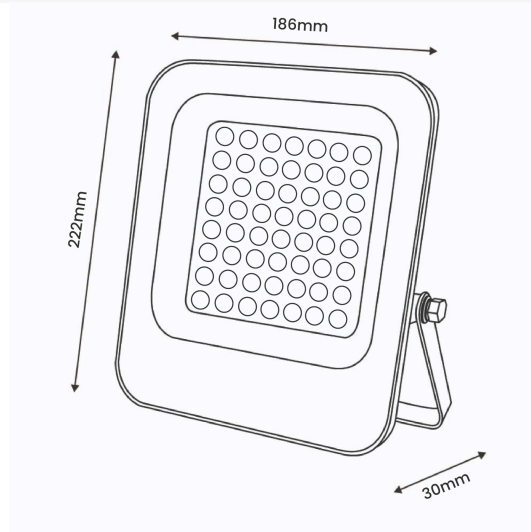

Dimensões e Instalação

Dimensão

186X222HX30 mm

Accesorios Compatibles / Technical Attributes

LM2192
Conector em T IP68.

LM2193
Conector em Y IP68

LM2194
Caixa estanque com Cinco Conectores IP68

LM2191
Conector para manguera elétrica com índice de proteção IP68.