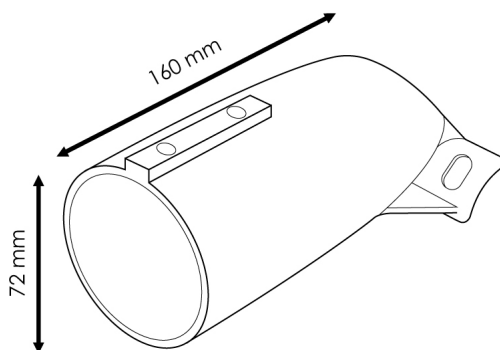

Braço móvel para projetor Infinity 180°

Tabela de Referências

LM6652	Braço móvel para projetor Infinity 180°
---------------	--

Garantia do produto 3 Anos

Informações materiais

Acabamento	Cinza
Material	Aluminio

Garantia e Qualidade

Garantía	3
----------	---

Dimensões e Instalação

Dimensão	160X72 mm
Diâmetro de fixação	60 mm

Accesorios Compatibles / Technical Attributes

LM6460
Projector LED Infinity 60W 6000K

LM6461
Projector LED Infinity 100W 6000K