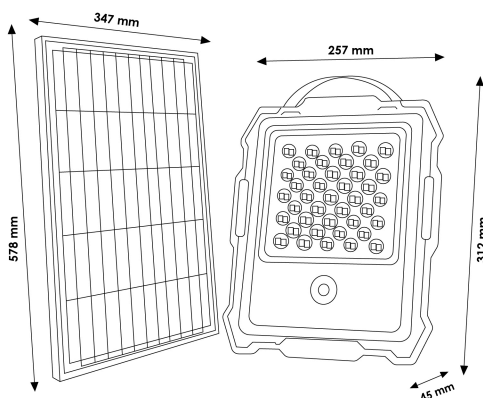

## Fotometría

## Dimensões e Instalação

Dimensão

257X45X312H mm