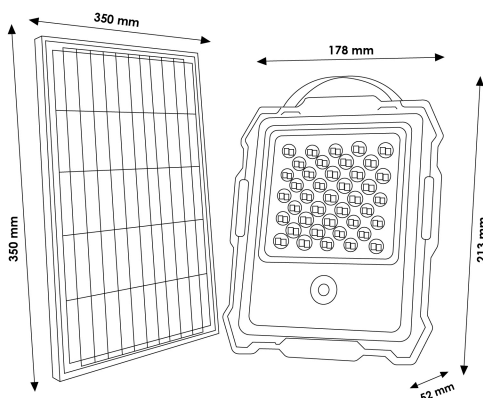

Informações materiais

Acabamento	Gris
Material	Aluminio/PC

Avisos e Precauções

Temp de Trabalho

-20°C ~ + 45°C

Fotometría

Garantía e Qualidade

Garantía

3

Dimensões e Instalação

Dimensão

178X52X213H mm

Logística

EAN

LM6591 - 8435579765913

Unidad por caja