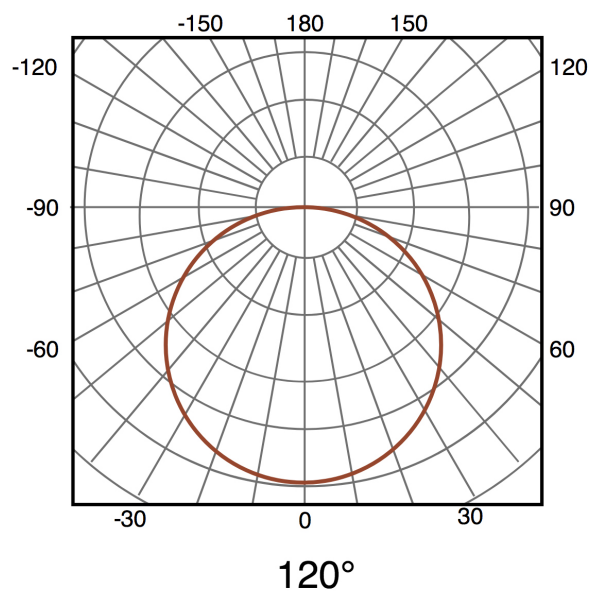

Avisos e Precauções

Temp de Trabalho

-20°C ~ + 45°C

Fotometría

Garantía e Qualidade

Garantía

3